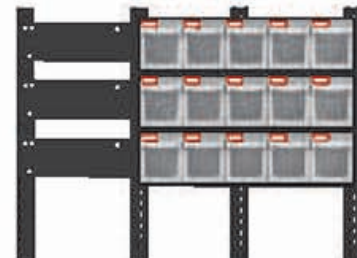

CW63 (80-04)
674W x 25D x 632H mm

選購組合：
FO-605x3
FO-306x4
FO-308x4

背掛可選購
HB整理盒系列
詳見P. 96

掛勾選購
詳見P.56
HK-2108
W=35 mm D=80 mm