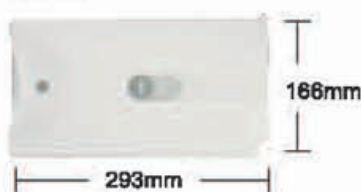

內部空間
28W x 33D x 15Hcm