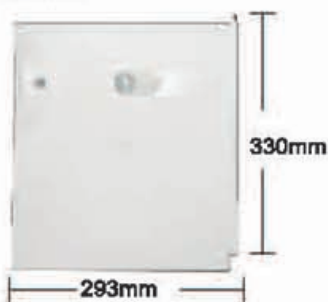

每片門片附2支鑰匙

木質坐墊

MDF/木紋貼皮

WP-3 (36-01)
892W x 350D x 15H mm

WP-4 (36-02)
1187.5W x 350D x 15H mm

層板

門片 Doors

M 門片

內部空間
28W x 33D x 31Hcm

S 門片

內部空間
28W x 33D x 15Hcm

門片顏色 Door Color

材質: ABS耐衝擊塑膠面板

DU 密碼櫃

SC 置物櫃

WB 工作桌